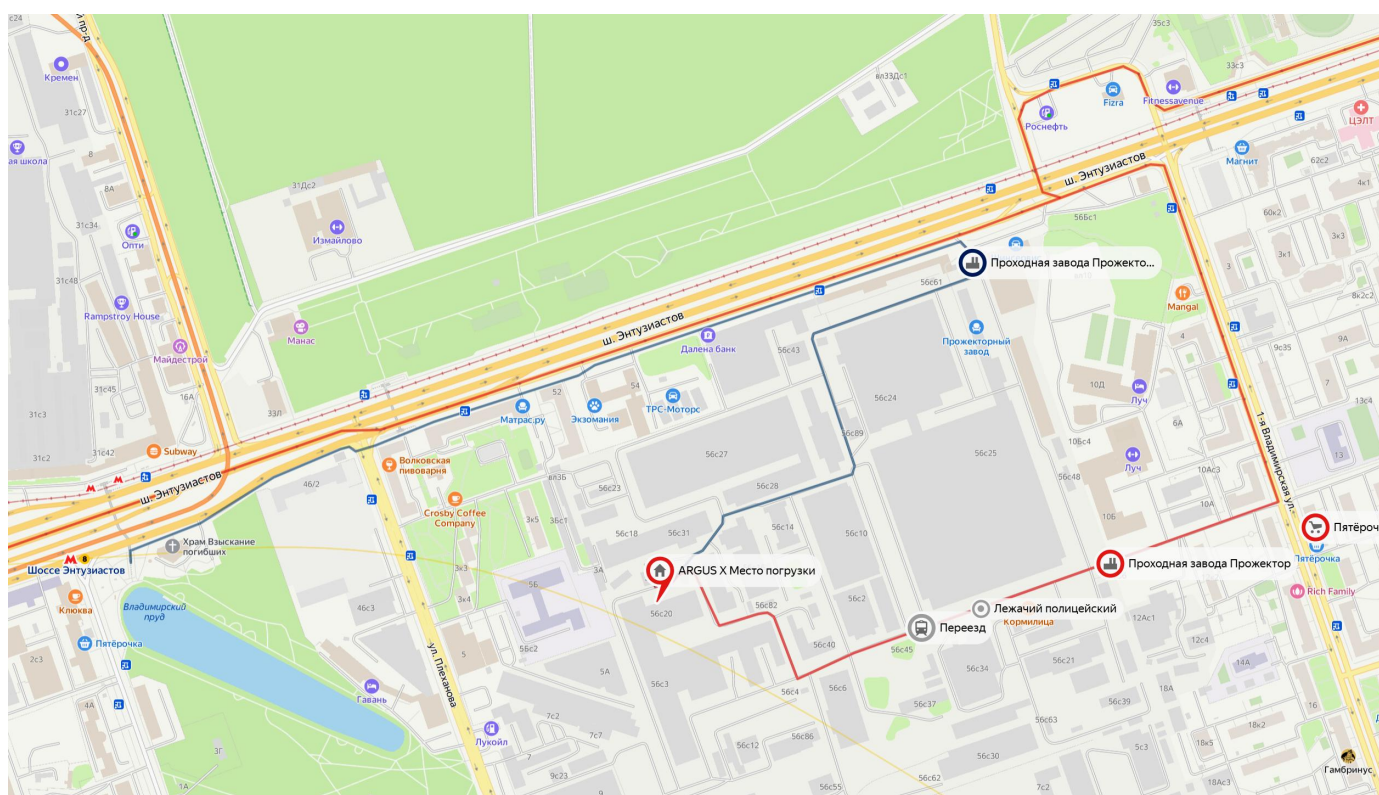

ARGUS X

Схема проезда на склад ООО «Аргус-Альбион»

Адрес: 111123, г. Москва, ш. Энтузиастов, д.56, стр.20, эт.3, оф.307, территория завода «Прожектор»

Контакты: Евгений Григорьев, Владимир Волохов, eg@argus-x.ru,
+7(495)123-8101 доб. 2
+7(495)368-1176

Режим работы: пн-чт: с 10:00 до 17:00; пт: с 10:00 до 16:00; сб-вс: выходной

Обращаем Ваше внимание на то, что проход пешком и въезд на автомобиле на территорию завода "Прожектор" осуществляется **только** через проходные, указанные на схеме. Со стороны ул. Плеханова проход и въезд на территорию **невозможен**.

На территории завода «Прожектор» действует пропускной режим:

Пешком: на территорию допускаются только лица старше 18 лет, граждане РФ или РБ. Для оформления пропуска при себе необходимо иметь документ, удостоверяющий личность.

На автомобиле: На автомобили до 3,5 тонн необходимо оформить бесплатный пропуск на проходной. Для автомобилей свыше 3,5 тонн въезд **платный**. На территорию **запрещен** въезд автомобилям каршеринга.